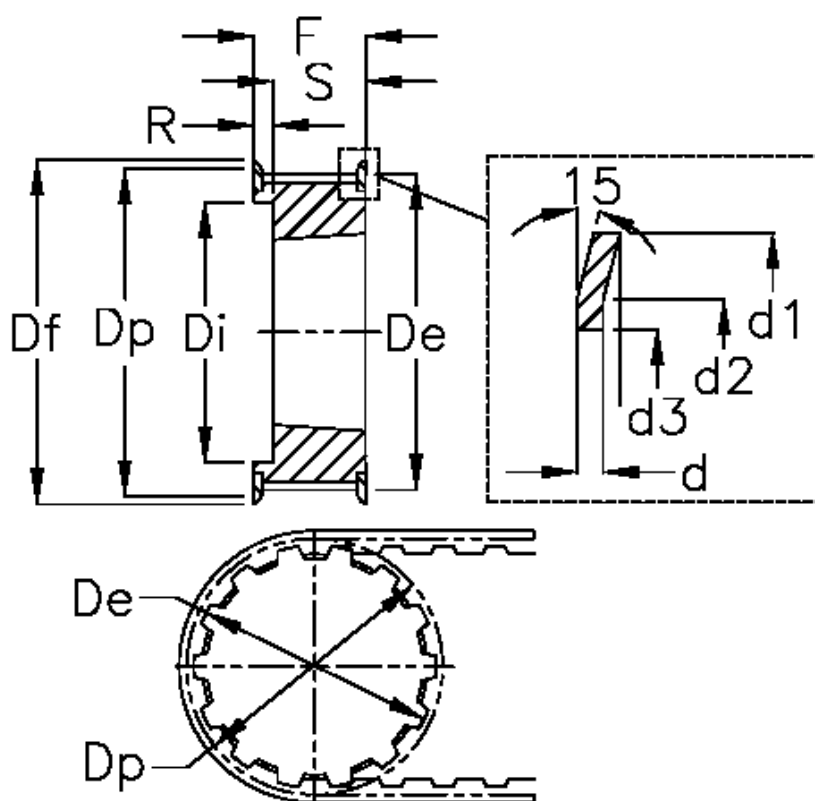

Varenummer: 604135030100
 Beskrivelse: Tandremskive for taperbøsning
 30 H 100 TL 1610

Mål

Bredde	= H 100	Di	= 98	Tandantal = 30
d	= 1.5	Dp	= 121.28	Vægt = 1.7
d1	= 128	F	= 32	
d2	= 124	Flangetype	= F40	
d3	= 107	For taperbøsning	= 1610	
De	= 119.9	Max boring	= 42	
Deling (tomme)	= 1/2	R	= 7	
Df	= 128	S	= 25	